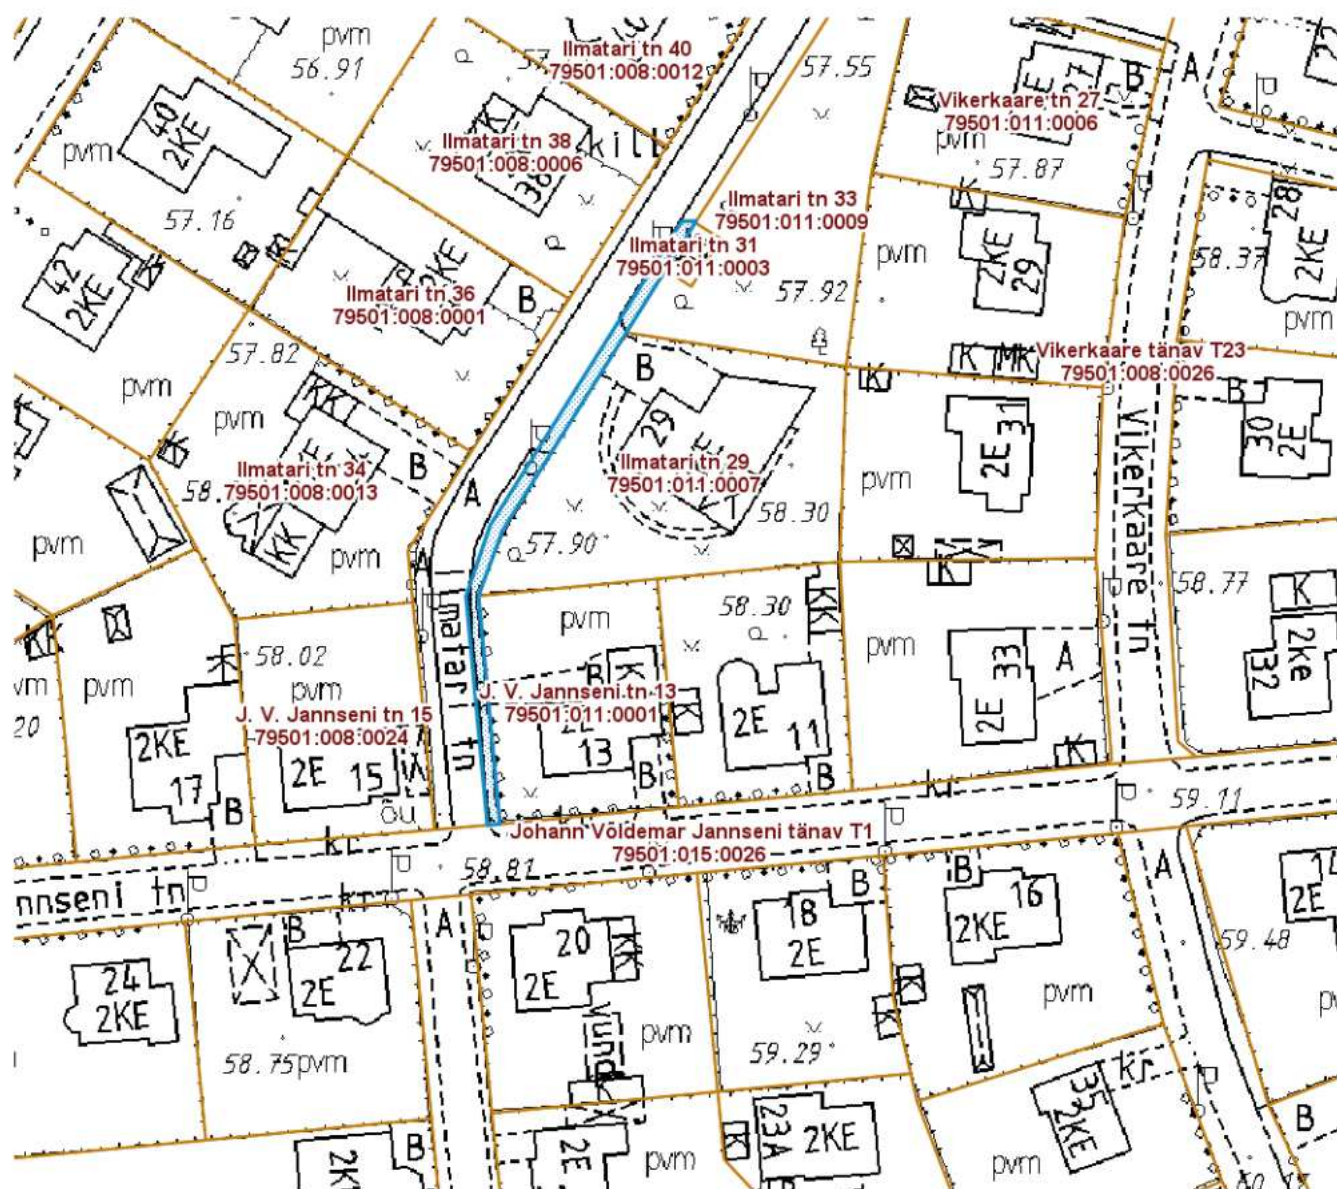

## ALA SKEEM

Ilmatari tänav T29 (79501:011:0010)

M 1 : 1000

— Isikliku kasutusõigusega seatav  
maa-ala 146 m<sup>2</sup>  
(0,4 kV maakaabelliin)

Nr	X	Y
1	6474402.95	657723.77
2	6474402.77	657722.13
3	6474433.02	657719.30
4	6474438.60	657721.20
5	6474442.34	657722.47
6	6474482.52	657747.79
7	6474482.55	657749.70
8	6474467.83	657740.49
9	6474441.71	657724.14
10	6474433.09	657720.94